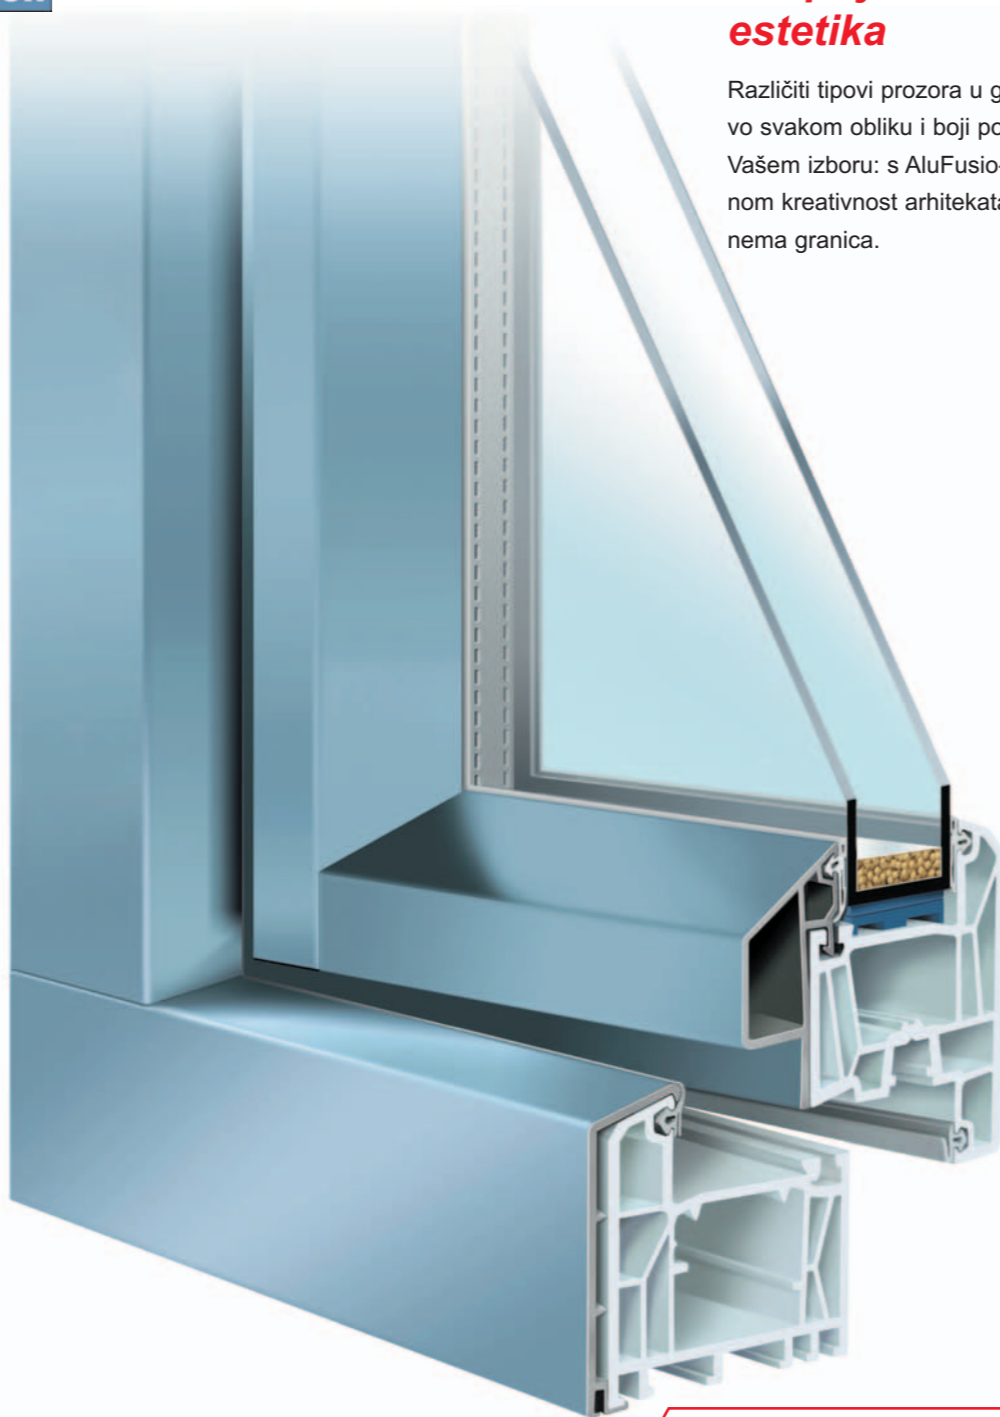

KBE System AluFusion®

Nova dimenzija

AluFusion je odlično rješenje za sve građevinske projekte od kojih se traži čista optika i stabilnost aluminija, ali i vrhunske vrijednosti toplinske i zvučne izolacije PVC materijala.

Sa svojom izvrsnom statikom AluFusion je idealno prikladan proizvod za velike površine prozora i međukatne konstrukcije bez parapeta i spojnica.

Jedinstven spoj dva materijala, u koji oba unose svoja najbolja svojstva međusobno se dopunjavajući, čini AluFusion proizvodom budućnosti sa estetskog, ekonomskog u funkcionalnog aspekta. To je vrijedno za više od jednog razmišljanja!

Pored već poznatih funkcija alu pokrovne obloge, posebnost leži u inovativnom spoju između alu funkcionalnog profila i PVC krila pri čemu nestaje potreba za letvicama za ostakljivanje. Pošto aluminij preuzima statičku ulogu, nestaje i čelično ojačanje kod velikih elemenata, koje se sada koristi samo u slučaju posebnih zahtjeva u pogledu statike.

► **Besprijekorna estetika**

Različiti tipovi prozora u gotovo svakom obliku i boji po Vašem izboru: s AluFusionom kreativnost arhitekata nema granica.

“Estetika i ekonomičnost ne moraju biti suprotnosti. AluFusion je dokaz”.

► **Kratak pregled prednosti**

- Dizajn ravnih površina kao kod aluminija
- Mogućnost izrade prozorskih fasada
- Veliki elementi bez čeličnog ojačanja u PVC profilu
- Superiorna toplinska i zvučna izolacija
- Mogućnost izrade međukatnih elemenata
- Balkonska vrata do 2,5 m visine (i u boji)
- Elementi do 3,5 m visine bez povezivanja, također i u boji

► **Vrhunska termička izolacija**

Naši suvremeni PVC prozorski sustavi su sinonim za vrhunsku toplinsku izolaciju. Bez umetanja čeličnog ojačanja, AluFusion dotiže U_f od 1,2 W (m²K), čime postavlja nove kriterije učinkovitosti u ovim vremenima stalnih povećanja cijena energije.

► **Poboljšana zaštita od buke**

Izvršne osobine zvučne izolacije sustavom AluFusion dalje su poboljšane i dostižu kalsu 5.

► **Ekstremna stabilnost**

Zahvaljujući posebnoj tehnici spajanja aluminija i PVC profila omogućene su prozorske veličine koje su do sada bile nezamislive.