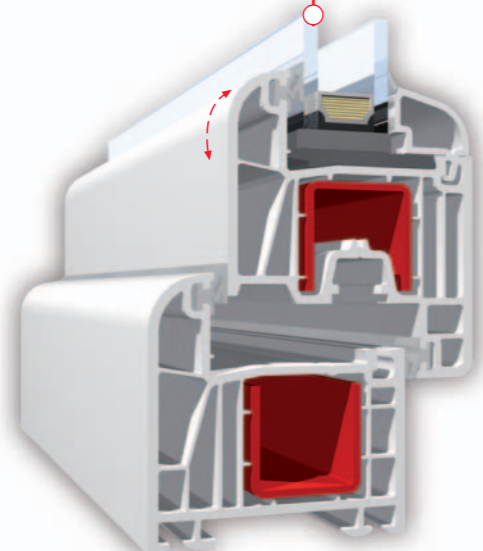

KBE System_70mm SELECT

Više od samog dizajna

Prozori su iznimno važan element oblikovanja u arhitekturi - "oči kuće", kako kaže stara izreka. Tek kroz njih zgrada dobiva svoj puni karakter.

Za posebne dizajnerske zahtjeve KBE je razvio novi prozorski sistem KBE "70 SELECT", koji je sa svojim zaobljenim i elegantnim konturama potpuno u trendu sa zahtjevima harmonične arhitekture.

Elegantna vodeća linija okvira i krila čini prozor još privlačnijim te ujedno podiže vizualnu vrijednost svake, pa i skromnije fasade. Uski optički izgled profila ostavlja dojam lakoće, prozračnosti i elegancije.

Atraktivna zaobljena optika se harmonično uklapa u vanjska obilježja raznovrsnih arhitektonskih stilova a široki izbor boja, izgleda i oblikovanih elemenata daju Vam slobodu da naglasite Vaš osobni stil.

► Dizajn

Za visoke oblikovne zahtjeve - uvjerljivost i elegancija kroz zaobljene i harmonične konture.

► Naglasci

Brtve prozora u svijetlosivoj boji kao dodatni individualni izbor.

► Izbor

Veliki izbor različitih varijanta dekora i boja omogućuju uklaпанje u jedinstvenu harmoničnu cjelokupnu sliku.

► Sigurnost

Povećana sigurnost protiv provale kroz 13 mm osi okova i dubine ugradnje od 70mm! Još jedan razlog da se u potpunosti opustite.

► Sanacije

KBE System_70 je napravljen tako da omogući lakšu izmjenu starih prozora kod sanacija.

Sada
sve ide
glatko!

► Dubina ugradnje = i više od topline

5-komorni profili, provjereni sustav brtvljenja i povećana 70 mm dubina ugradnje, i kao rezultat vrhunska izolacijska svojstva (U_f -vrijednost = $1,3 \text{ W/m}^2\text{K}$).

► Udobnost i zadovoljstvo