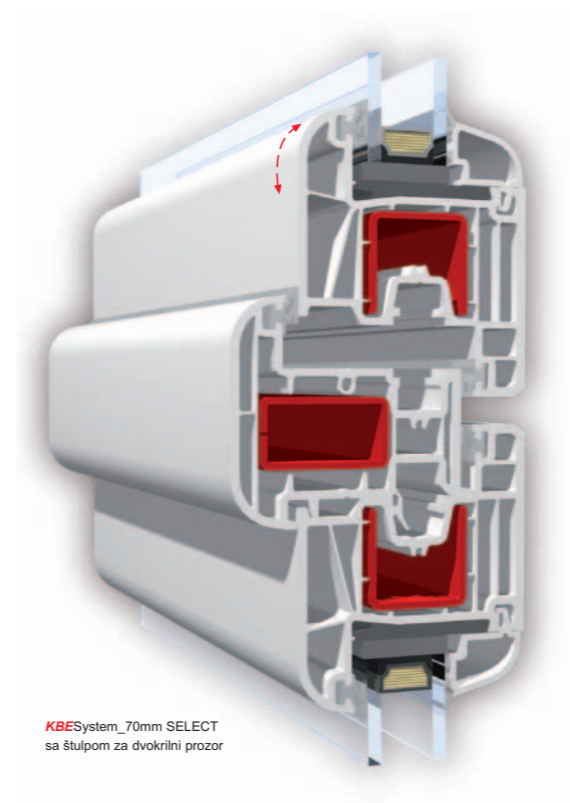

► Dizajn

Za visoke oblikovne zahtjeve - uvjerljivost i elegancija kroz zaobljene i harmonične konture.

► Naglasci

Brtve prozora u svijetlosivoj boji kao dodatni individualni izbor.

► Izbor

Veliki izbor različitih varijanta dekora i boja omogućuju uklaпанje u jedinstvenu harmoničnu cjelokupnu sliku.

KBESystem_70mm SELECT sa štučkom za dvokrlni prozor

► Sigurnost

Povećana sigurnost protiv provale kroz 13 mm osi okova i dubine ugradnje od 70mm! Još jedan razlog da se u potpunosti opustite.

► Sanacije

KBE System_70 je napravljen tako da omogući lakšu izmjenu starih prozora kod sanacija.

Sada
sve ide
glatko!

► Dubina ugradnje = i više od topline

5-komorni profili, provjereni sustav brtvljenja i povećana 70 mm dubina ugradnje, i kao rezultat vrhunska izolacijska svojstva (U_f -vrijednost = $1,3 \text{ W/m}^2\text{K}$).