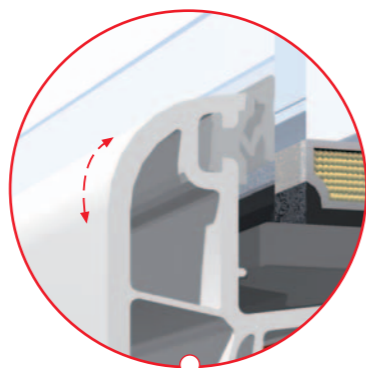

KBE System_70mm SELECT

Više od samog dizajna

Prozori su iznimno važan element oblikovanja u arhitekturi - "oči kuće", kako kaže stara izreka. Tek kroz njih zgrada dobiva svoj puni karakter.

Za posebne dizajnerske zahtjeve KBE je razvio novi prozorski sistem KBE "70 SELECT", koji je sa svojim zaobljenim i elegantnim konturama potpuno u trendu sa zahtjevima harmonične arhitekture.

Elegantna vodeća linija okvira i krila čini prozor još privlačnijim te ujedno podiže vizualnu vrijednost svake, pa i skromnije fasade. Uski optički izgled profila ostavlja dojam lakoće, prozračnosti i elegancije.

Atraktivna zaobljena optika se harmonično uklapa u vanjska obilježja raznovrsnih arhitektonskih stilova a široki izbor boja, izgleda i oblikovanih elemenata daju Vam slobodu da naglasite Vaš osobni stil.

► Dizajn

Za visoke oblikovne zahtjeve - uvjerljivost i elegancija kroz zaobljene i harmonične konture.

► Naglasci

Brtve prozora u svijetlosivoj boji kao dodatni individualni izbor.

► Izbor

Veliki izbor različitih varijanta dekora i boja omogućuju uklaпанje u jedinstvenu harmoničnu cjelokupnu sliku.

► Sigurnost

Povećana sigurnost protiv provale kroz 13 mm osi okova i dubine ugradnje od 70mm! Još jedan razlog da se u potpunosti opustite.

► Sanacije

KBE System_70 je napravljen tako da omogući lakšu izmjenu starih prozora kod sanacija.

Sada
sve ide
glatko!

► Dubina ugradnje = i više od topline

5-komorni profili, provjereni sustav brtvljenja i povećana 70 mm dubina ugradnje, i kao rezultat vrhunska izolacijska svojstva (U_f -vrijednost = $1,3 \text{ W/m}^2\text{K}$).

► Udobnost i zadovoljstvo